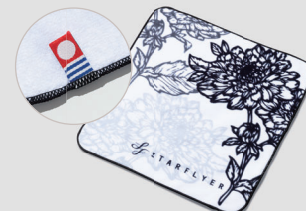

空の守護神「スターフライヤーマン」のクリアファイルが再登場! 表面をマット調にリニューアルしました。  
サイズ 309mm X 220mm (A4サイズ) 素材 ポリプロピレン

再登場

02 タオルハンカチ  
¥500

スターフライヤーカード価格 ¥450

肌触りのいいタオルハンカチはさり気ないギフトにおススメです。今治タオルブランド認定マーク付き。  
サイズ 約250mm X 250mm 素材 綿100%