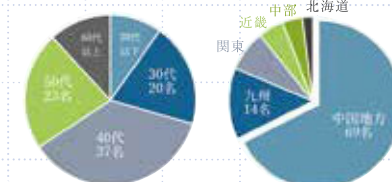

土日開講
月1,2回

1講義90分
単発受講可

あなたの **変身資産** を増やします。

IN FLIGHT SHOPPING:
カレンダーと同じデザインの
ステンレスボトルが新登場!
VIDEO PROGRAM:
「映画の街・北九州」
感動のストーリーをお届けします。

2020年度実績

102名

リカレント教育の本質は
学び直しではない
新しい学びに投資しよう

下関市立大学附属リカレント教育センター